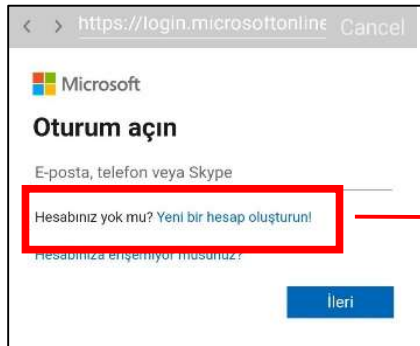

MOODLE UYGULAMASI İLE CEP TELEFONUNDAN GİRİŞ

Android telefonunuz var ise Google Play Store üzerinden, Apple telefonunuz var ise App Store üzerinden cep telefonunuza Moodle uygulamasını indirin.

İOS QR KOD GELİR. ANDROID QR KOD GELİR.

Açılan ekranda gösterilen alana "<https://lms.bhmtalent.com>" yazın.

<https://lms.bhmtalent.com> adresini girdikten sonra, "Lütfen Sitenizi Seçin." alanı gelecek. Bu alandan **lms.bhmtalent.com** adresini seçin.