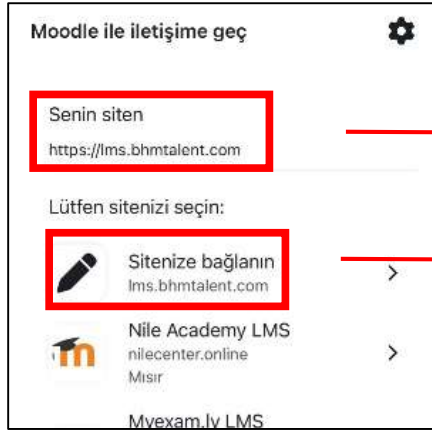

MOODLE UYGULAMASI İLE CEP TELEFONUNDAN GİRİŞ

Android telefonunuz var ise Google Play Store üzerinden, Apple telefonunuz var ise App Store üzerinden cep telefonunuza Moodle uygulamasını indirin.

İOS QR KOD GELİR. ANDROID QR KOD GELİR.

Açılan ekranda gösterilen alana "<https://lms.bhmtalent.com>" yazın.

<https://lms.bhmtalent.com> adresini girdikten sonra, "Lütfen Sitenizi Seçin." alanı gelecek. Bu alandan **lms.bhmtalent.com** adresini seçin.