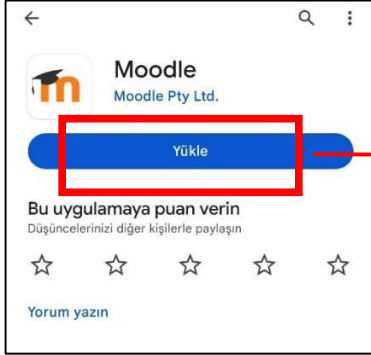

MOODLE UYGULAMASI İLE CEP TELEFONUNDAN GİRİŞ

Android telefonunuz var ise Google Play Store üzerinden, Apple telefonunuz var ise App Store üzerinden cep telefonunuza Moodle uygulamasını indirin.

İOS QR KOD GELİR. ANDROID QR KOD GELİR.

Açılan ekranda gösterilen alana "<https://lms.bhmtalent.com>" yazın.

<https://lms.bhmtalent.com> adresini girdikten sonra, "Lütfen Sitenizi Seçin." alanı gelecek. Bu alandan **lms.bhmtalent.com** adresini seçin.